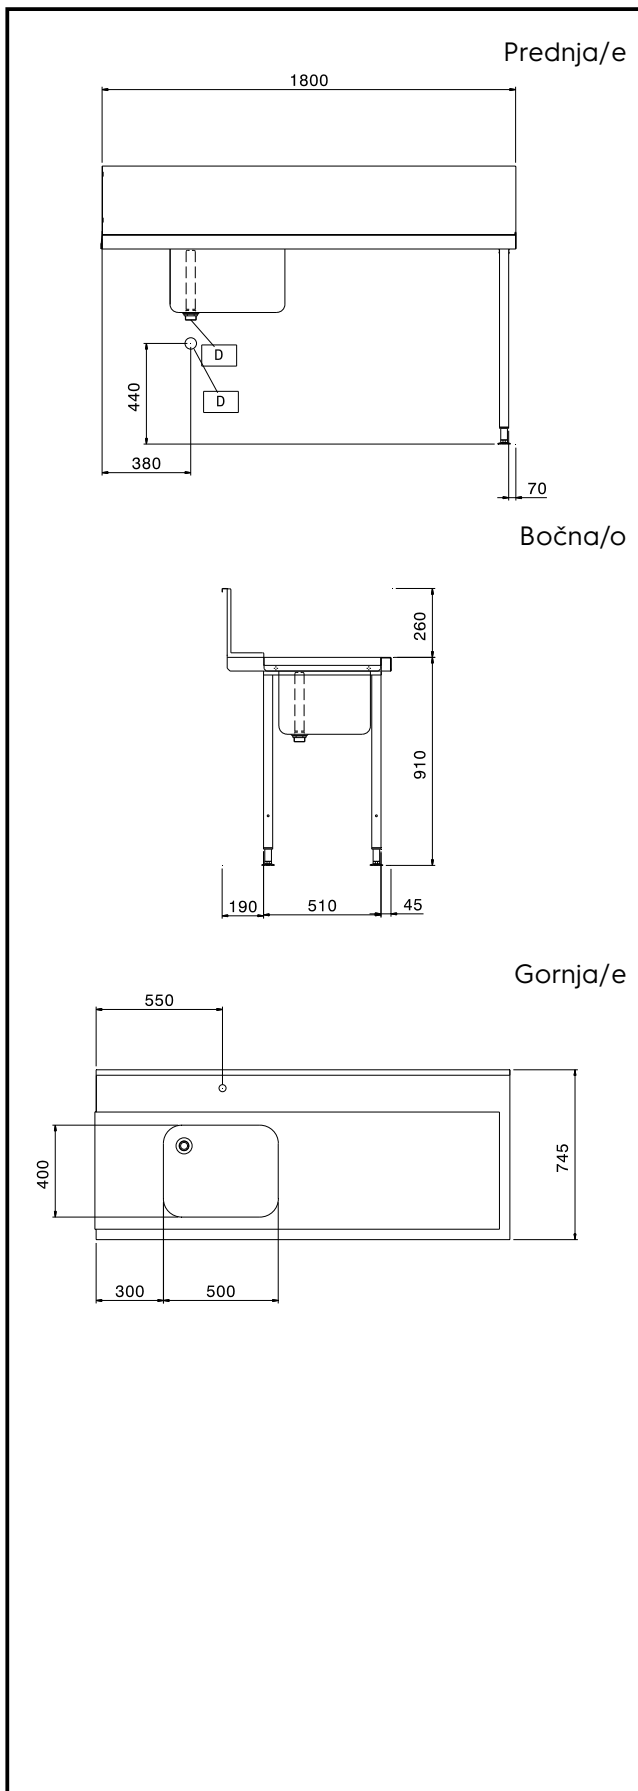

Ključne informacije:

Vanjske dimenzije, širina: 865312 (BHHPTB18R)	1800 mm
Vanjske dimenzije, dubina:	745 mm
Vanjske dimenzije, visina:	1170 mm
Neto težina:	16 kg
Dimenzije zaštite od prskanja, visina:	300 mm
Dimenzije korita	500x400x300h

Sustav rukovanja jedinicom s haubom
Stol za pretrpanje s koritom - Smjer s desna na lijevo, 1800mm

Tvrtka zadržava pravo promjene bez prethodne najave.
Sve informacije bile su točne u vrijeme tiskanja.